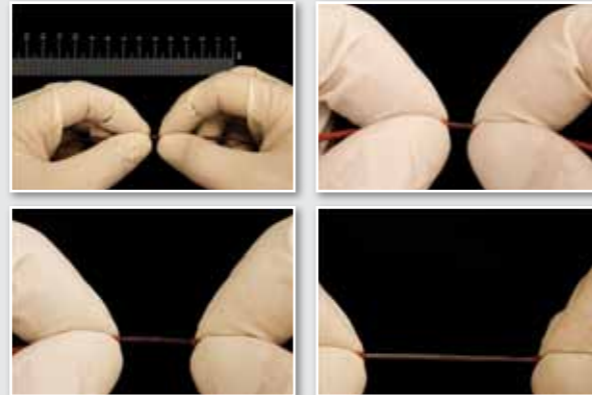

FlexTube®: