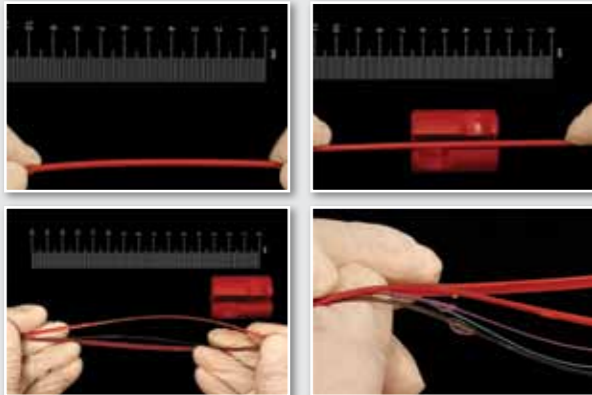

Kaapelien ja myös kuitumoduulien haaroitus kylkiotolla tapahtuu erittäin helposti. Kuitumoduulit voidaan

taivuttaa hyvinkin pienelle taivutussäteelle jatkoksien läpiviennissä ilman lommahdusvaaraa. Kaapeli säilyttää lämpöstabiilisuuden vaikka vetoelementit poistetaan. Tämä mahdollistaa kuitujen kylkiöton myös mikrokana-vaakaapeleissa. Sisäkaapeleissa kuidut voidaan ottaa ulos liittämistä varten vaippaan tehdyn pienen aukon kautta. Innovatiivinen tekniikka mahdollistaa entistä joustavamman optisen kaapeloinnin.

Kuidun käsittely ilman erityistyökaluja

Kuituihin pääsee käsiksi helposti ilman erityistyökaluja, mikä nopeuttaa asennustyötä ja ehkäisee kuituvaurioita. FlexTube[®]-mikromoduuli on lähes rasvaton.

Perinteinen miniputki: