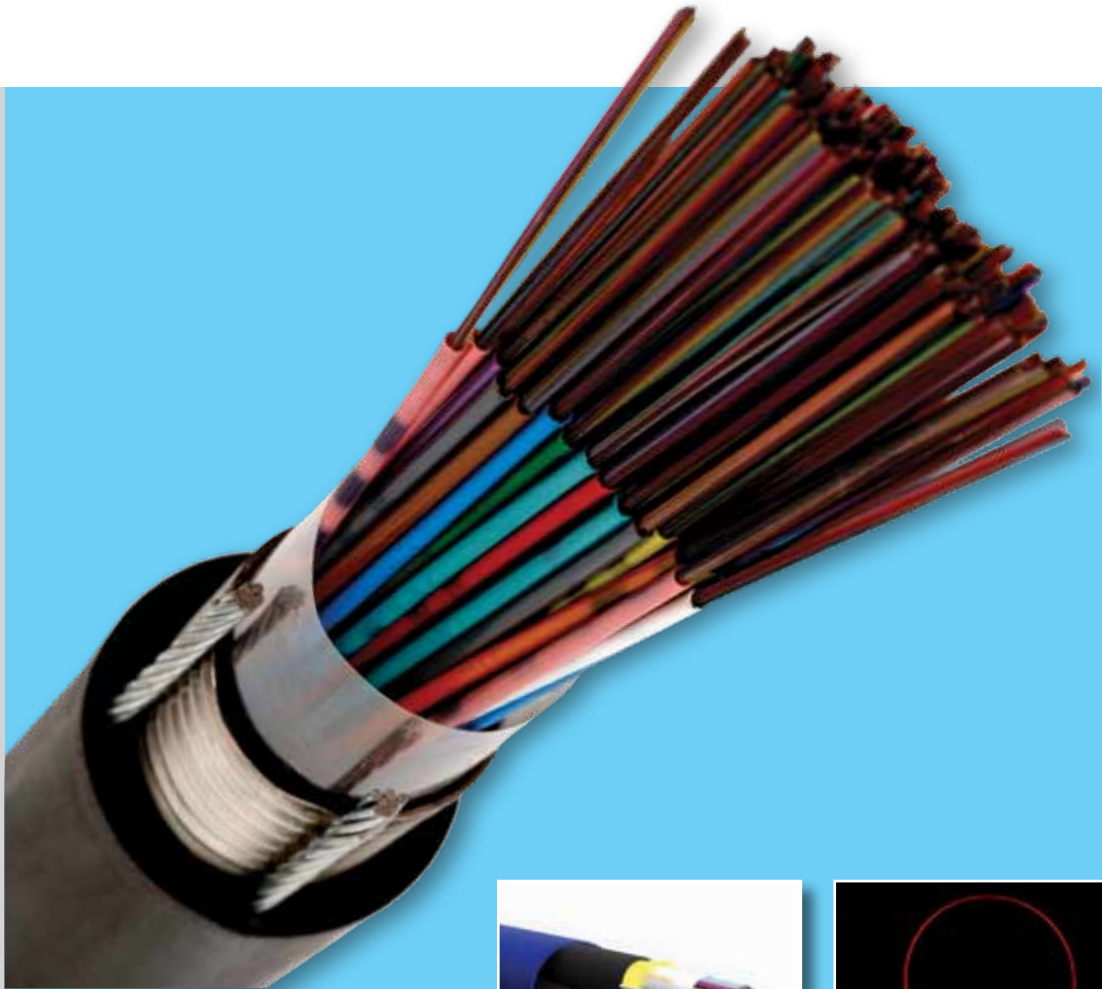

Draka

FLEXTUBE®

Taipuu äärimmäisiin rasituksiin

Innovatiivinen FlexTube®-mikromoduuli tuo entistä enemmän joustavuutta optiseen kaapelointiin. Optiset kaapelit voidaan toteuttaa aivan uudella tavalla lähes kaikille sovellusalueille huomattavasti suuremmalla pakkaustiheydellä. Samalla saavutetaan kaapelien erinomainen asennettavuus.

FlexTube®-mikromoduulissa kuitunippu on päällystetty pehmeällä muovimateriaalilla. Tuloksena on erittäin taipuisa, tilaa säästävä ja lämpötilastabiili elementti, jonka käsittely asennettaessa ilman työkaluja on erittäin nopeaa, helppoa ja siistiä.

Pienen tilan suuri kaapeli

Taivutusta sietävä BendBright^{XS}-yksimuotokuitu tai monimuotokuitu joustavassa FlexTube[®]-moduulissa on voittamaton yhdistelmä. Jopa 864 kuitua sisältävät FlexTube[®]-kaapelit ovat helposti käsiteltäviä ja mahtuvat pieneen tilaan. Nopea ja vaivaton asentaminen tuo kustannussäästöjä.